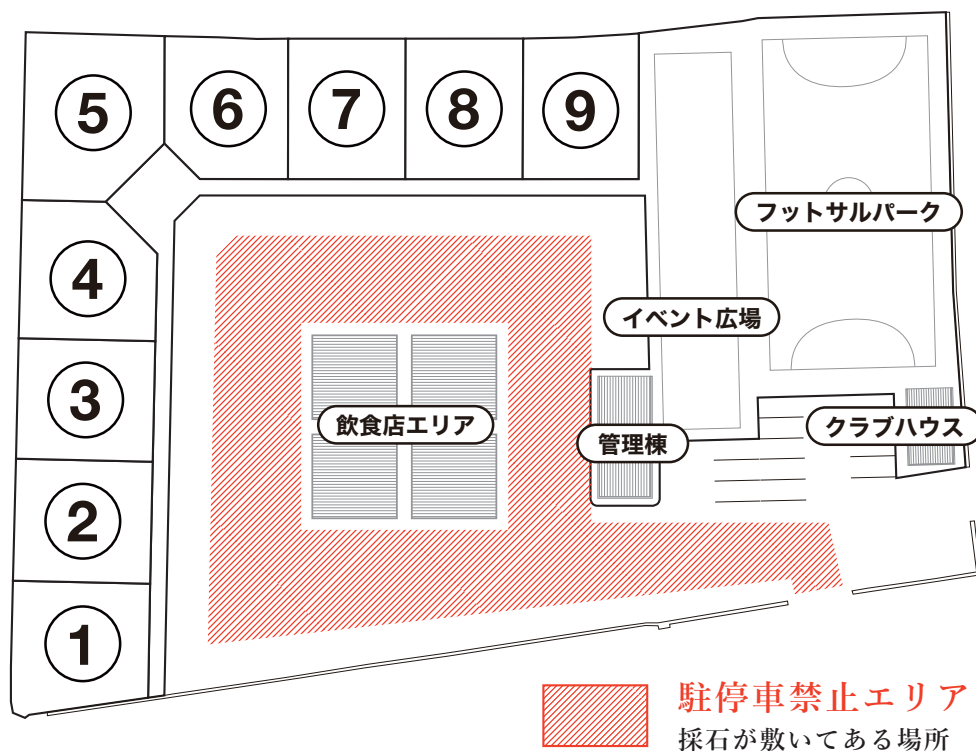

駐車禁止のお願い

平素は格別のご高配を賜り、厚くお礼申し上げます。

現在、松阪ハウジングセンターでは多数の工業者が出入りされ、大変混雑しております。安全面および工事の円滑な進行を確保するため、下記の赤枠部分（採石部分）において駐車禁止を再度お願いいたします。

また、駐停車がやむを得ない場合には、事前に隣区画などの関係者に必ずご相談をお願いいたします。

今後も引き続き松阪ハウジングセンターでの工事において、皆様のご協力をお願いいたします。